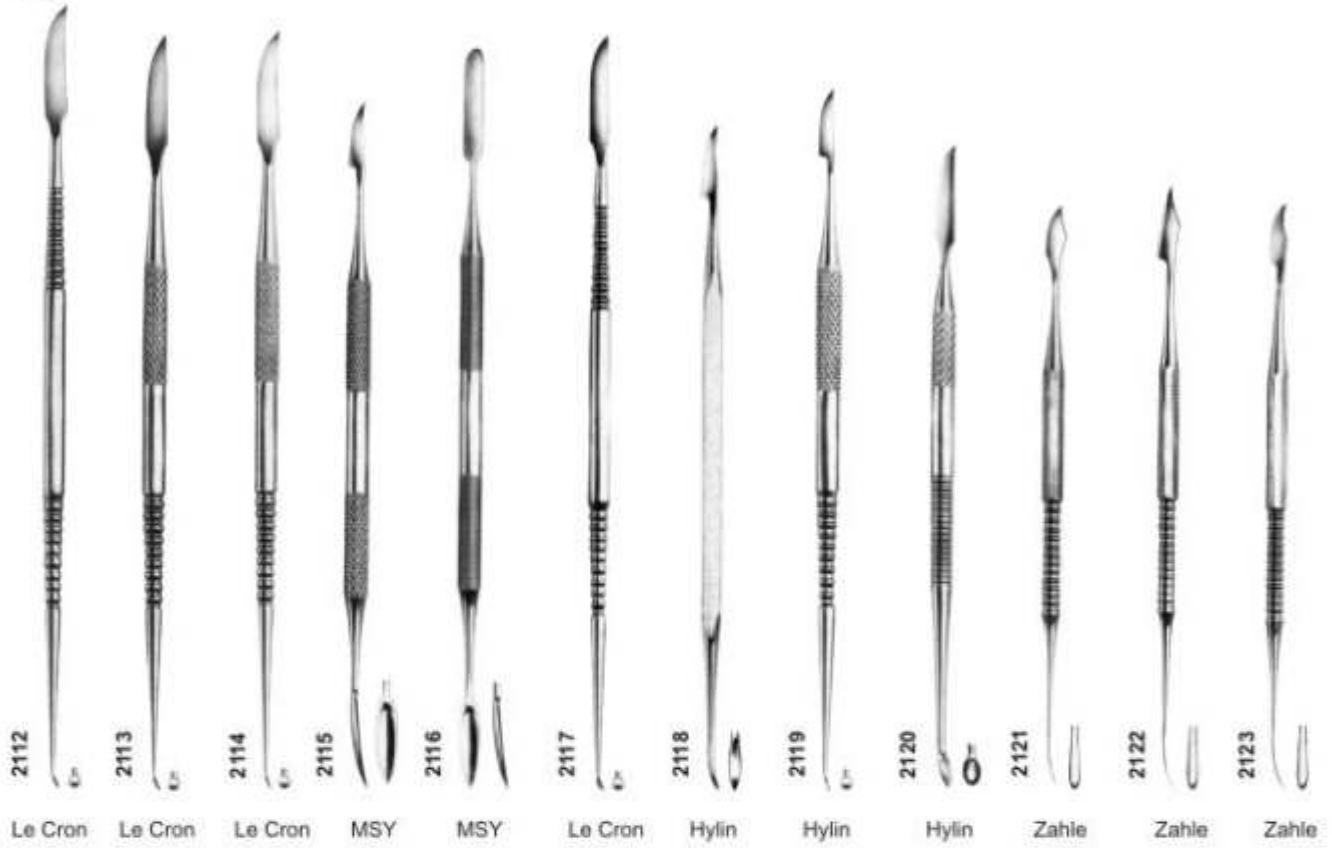

2105
PKT 5

Set of 5 instruments

WAX CARVERS

2106
Hollenback 3

2107
Hollenback 3S

2108
WARD 1

2109
WARD 2

2110
WALL 1

2111
WALL 3

Wax & Modeling Carvers, Cement Spatulas

Wax, Porcelain & Cement Instruments

WAX & PORCELAIN CARVERS

2136
LECRON
Inlay

2137
REEVES

2138
VEHE
Wax

2139
ROACH
Wax

2140
W-31

2141
W-5

2142
W-7

2143
W-7A

2144
W-7G

WAX SPATULAS